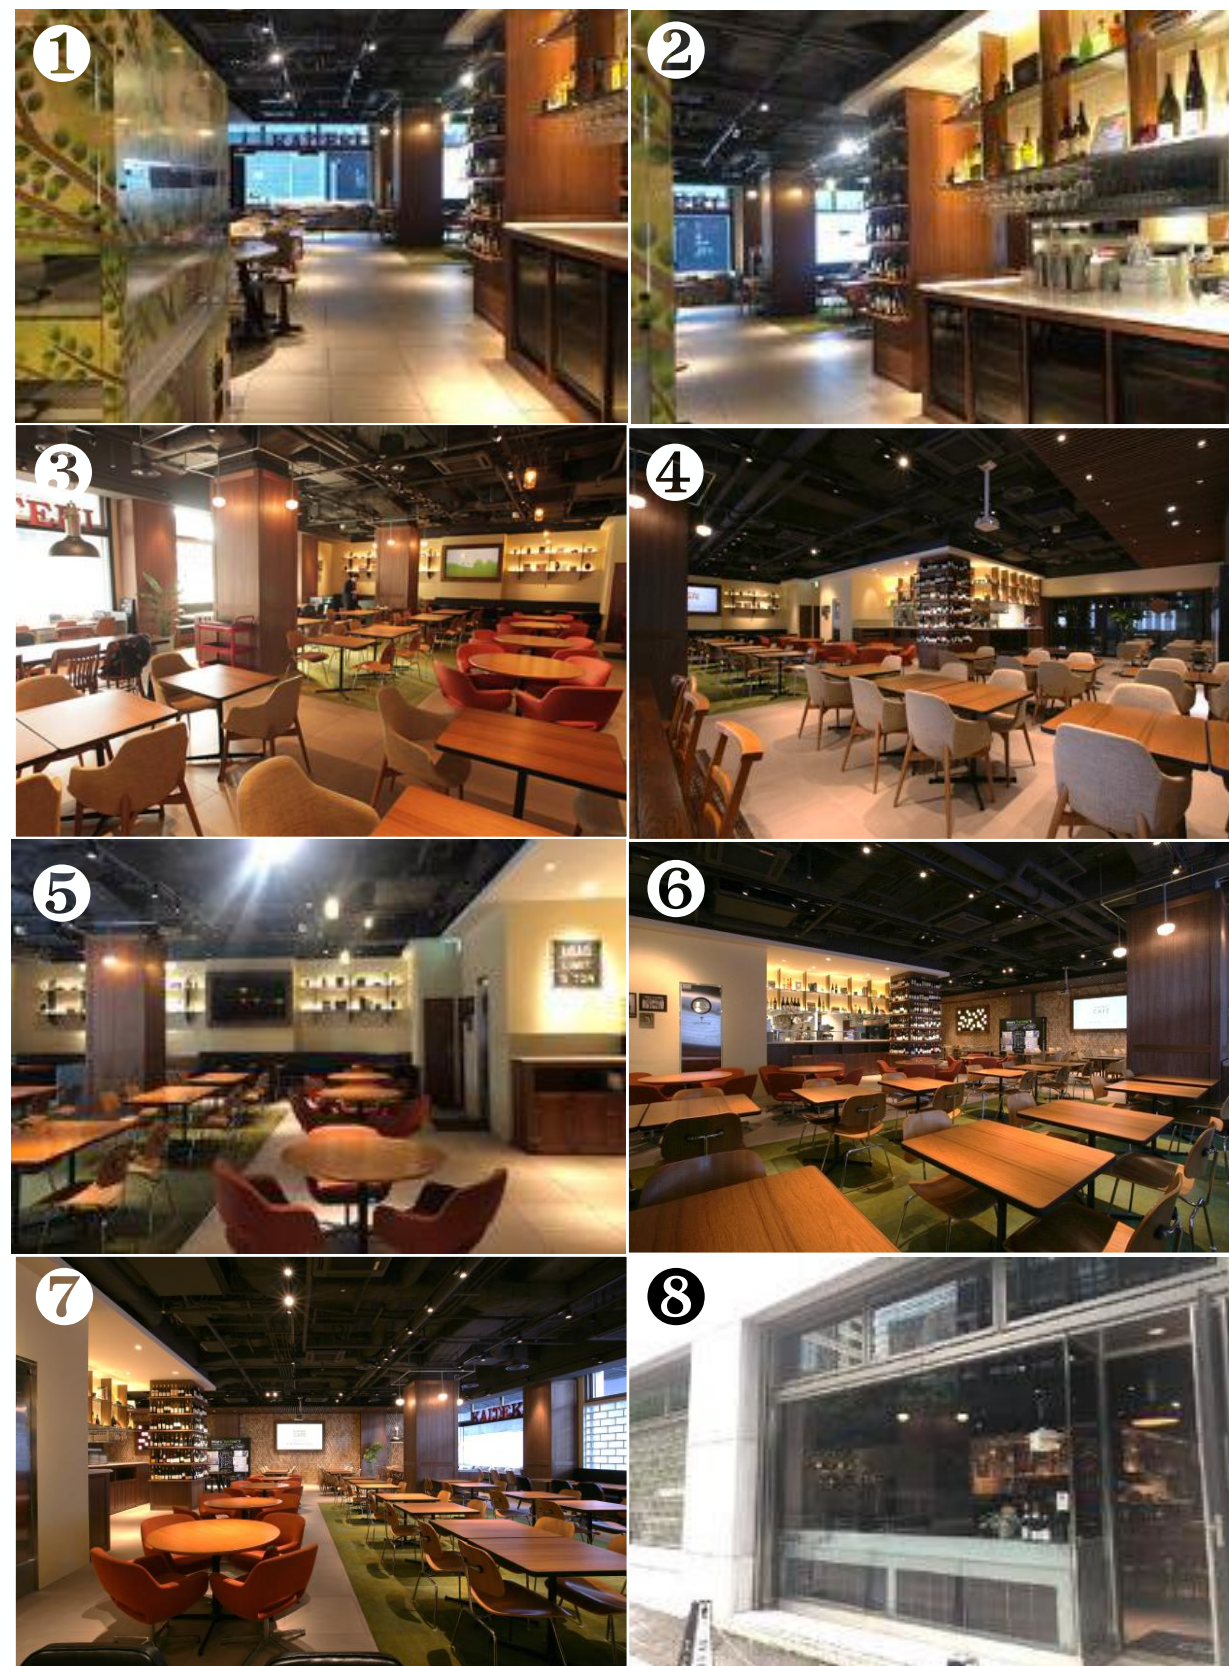

天井高 : 3.96m

席数 : 114席

設備 : フリーWi-Fi

収容人数 : 着席 100名 立食200名

電気容量 : 80A (1コンセント20A)

音響機材 : 80型8Kテレビ、70型4Kテレビ、立体音響システム、
BGM機材 (スピーカー4、無線、有線マイク)

*その他、ライブ/PA音響機材各種、DJ、照明機材各種あり (別紙機材リスト参照)

営業情報

平均客数 : 平日/約180人 土/約70名

一ヶ月/約4,000名

男女比 : 4対6

客単価 : ランチ1,100円 デイナー2,000円

プロモーション撮影利用

プロモーション : ポスター・パネル設置、カットニングシートによる装飾、特別メニュー開発、
指定ユニフォーム着用など、現状復帰可能な建て込み等ご相談ください。

スチール撮影 : 営業時間前 ¥30,000~/h

ムービー撮影 : 営業時間前 ¥50,000~/h

*営業時間中の貸切での撮影対応も可能です、詳細はお問い合わせください。

*プロモーションについては、規模、案件に応じたご提案・お見積もりが可能です。

*お下見、撮影ロケハンも可能です、ぜひお問い合わせください。

大手町ビルロケーション 大手町駅E2番出口から直結

<様々な撮影にマッチするシック&モダンな店内>

店内

大手町ビル駐車場 (KAITEKI CAFE所在地)

住所	〒100-0004 東京都千代田区大手町1丁目6-1
料金	20分毎¥250 留置6時間¥3000 留置8時間¥4000 留置10時間¥5000 留置12時間¥6000
営業時間	8:00～19:00(月～金) 8:00～18:00(土) 定休日:日祝/年末年始・GW・夏休み/設備 点検時の停電など
タイプ	地下(自走式)
収容台数	30台
制限事項	3ナンバー ○ RV ○ 1BOX ○ 外車 ○ 高 2.00m まで 長 5.00m まで 重量 2.00t まで ルーフキャリア付車両駐車不可

店舗

アクセス

ロケーション

屋内面積

車両展示

喫煙

**ARK HILLS CAFE**

アークヒルズカフェ