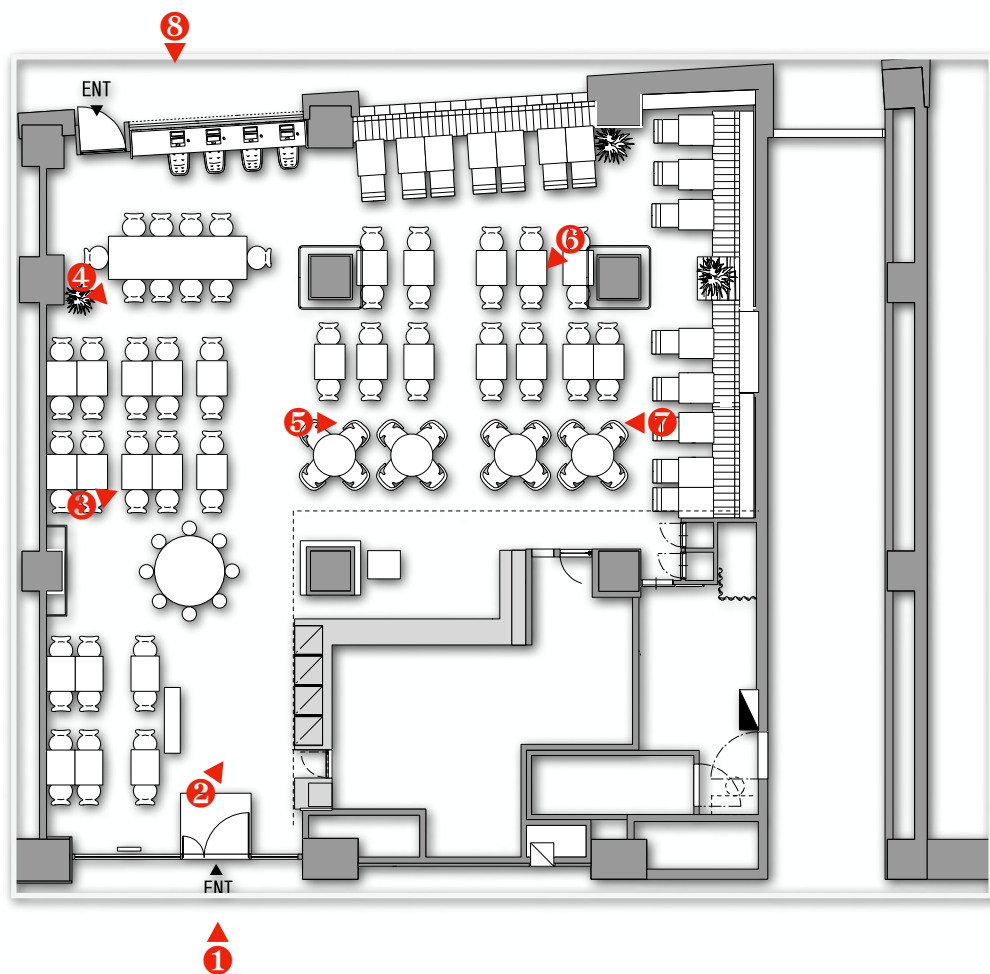

大手町ビルロケーション 大手町駅E2番出口から直結

<様々な撮影にマッチするシック&モダンな店内>

店内