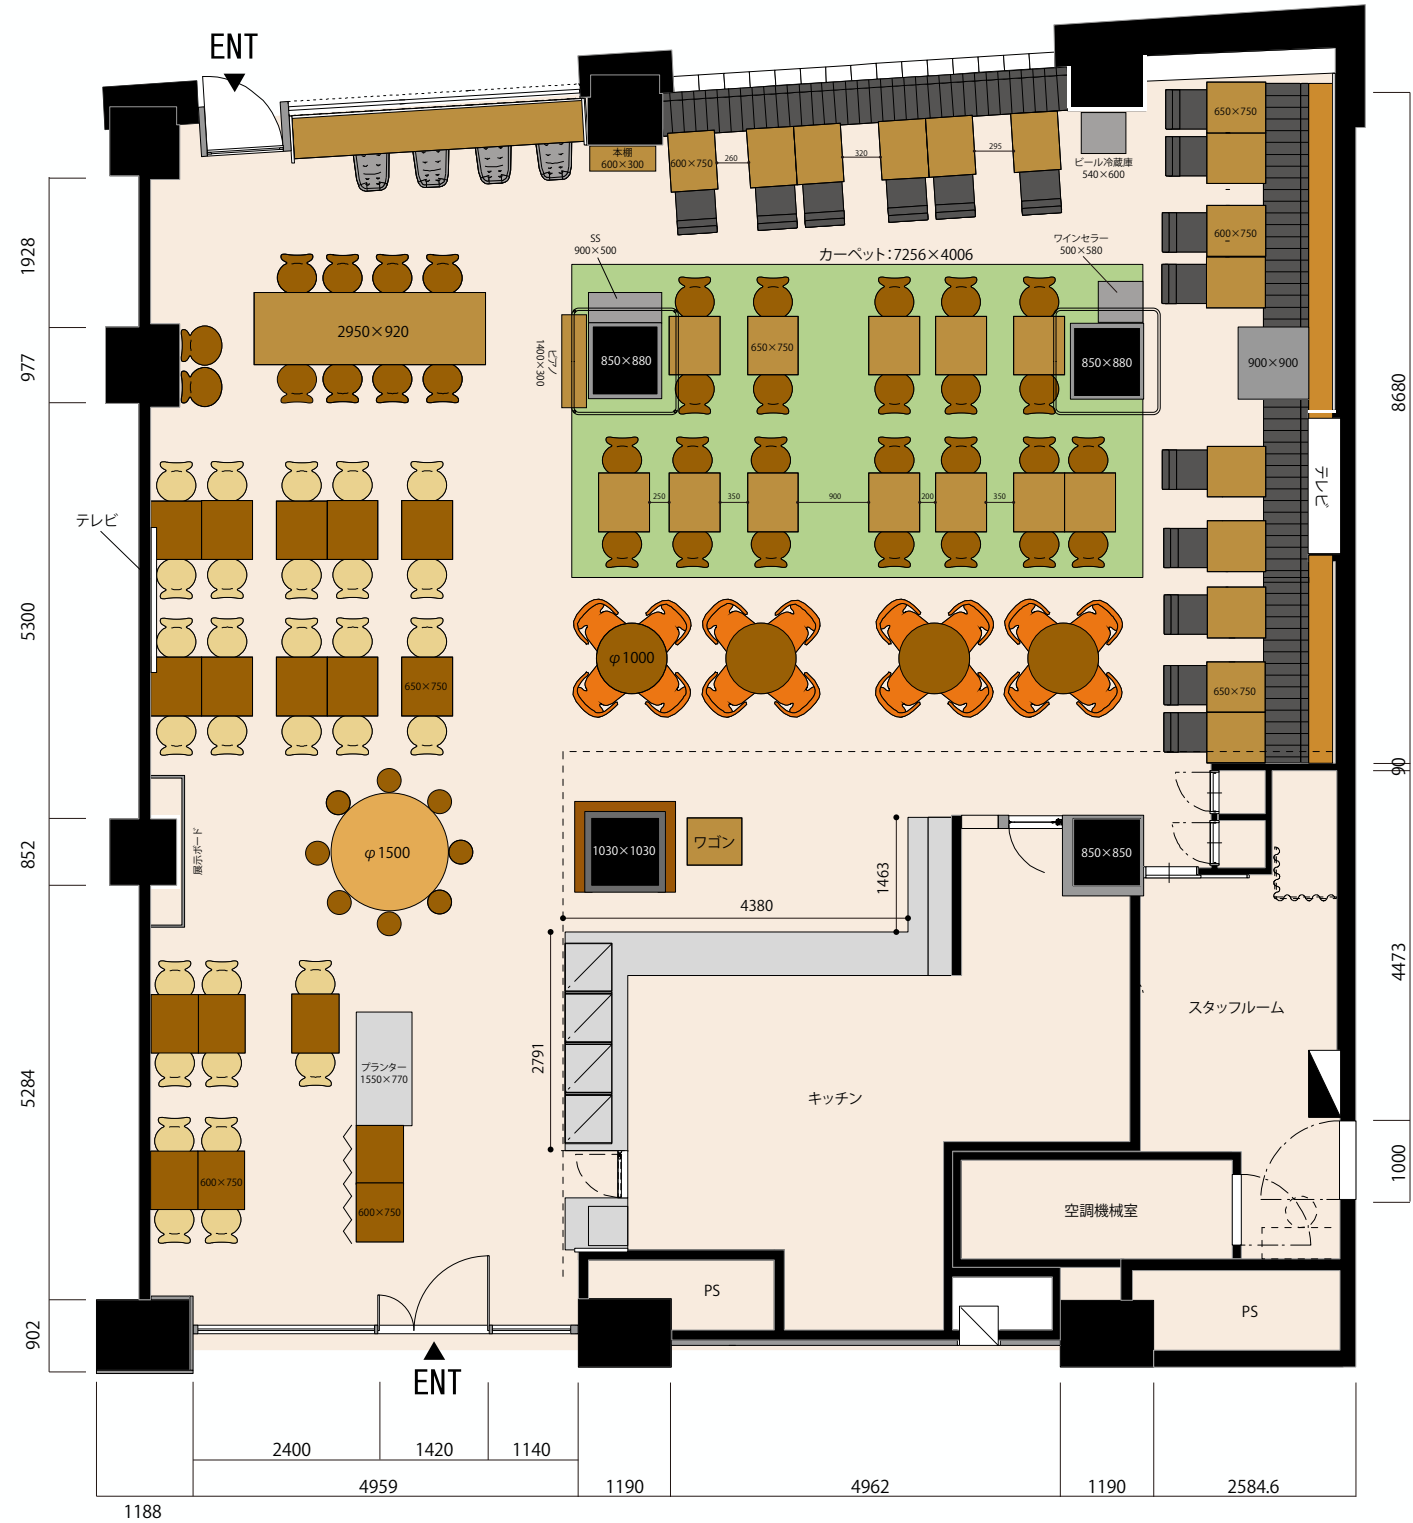

営業時間

日～金 11:30-23:00

*ランチタイム 11:30~15:00

*日曜祝日定休

席数 : 124席

広さ : 236.34㎡

天井高 : 3.960m

車両展示 : 不可

設備 : フリーWi-Fi

音響機材、プロジェクター、マイク
スクリーン、音響設備

仕様・設備

広さ : 延べ床面積 236.34㎡

天井高 : 3.96m

席数 : 114席

設備 : フリーWi-Fi

収容人数 : 着席 100名 立食200名

電気容量 : 80A (1コンセント20A)

音響機材 : 80型8Kテレビ、70型4Kテレビ、立体音響システム、
BGM機材 (スピーカー4、無線、有線マイク)

*その他、ライブ/PA音響機材各種、DJ、照明機材各種あり (別紙機材リスト参照)

営業情報

平均客数 : 平日/約180人 土/約70名

一ヶ月/約4,000名

男女比 : 4対6

客単価 : ランチ1,100円 デイナー2,000円

プロモーション撮影利用

プロモーション : ポスター・パネル設置、カットニングシートによる装飾、特別メニュー開発、
指定ユニフォーム着用など、現状復帰可能な建て込み等ご相談ください。

スチール撮影 : 営業時間前 ¥30,000~/h

ムービー撮影 : 営業時間前 ¥50,000~/h

*営業時間中の貸切での撮影対応も可能です、詳細はお問い合わせください。

*プロモーションについては、規模、案件に応じたご提案・お見積もりが可能です。

*お下見、撮影ロケハンも可能です、ぜひお問い合わせください。