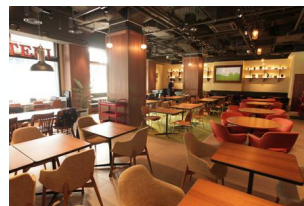

平均客数 : 平日/約180人 土/約70名

一ヶ月/約4,000名

男女比 : 4対6

客単価 : ランチ1,100円 デイナー2,000円

プロモーション撮影利用

プロモーション : ポスター・パネル設置、カットニングシートによる装飾、特別メニュー開発、
指定ユニフォーム着用など、現状復帰可能な建て込み等ご相談ください。

スチール撮影 : 営業時間前 ¥30,000~/h

ムービー撮影 : 営業時間前 ¥50,000~/h

店舗

アクセス

ロケーション

屋内面積

車両展示

喫煙

**ARK HILLS CAFE**

アークヒルズカフェ

〒135-0061 東京都江東区豊洲2-1-9

TEL: 03-5534-8025

豊洲駅
徒歩3分屋内
テラス
ガーデン

267.1㎡

○
詳細はお問い合わせ

×

テラスのみ喫煙可

**KAITEKI CAFE**