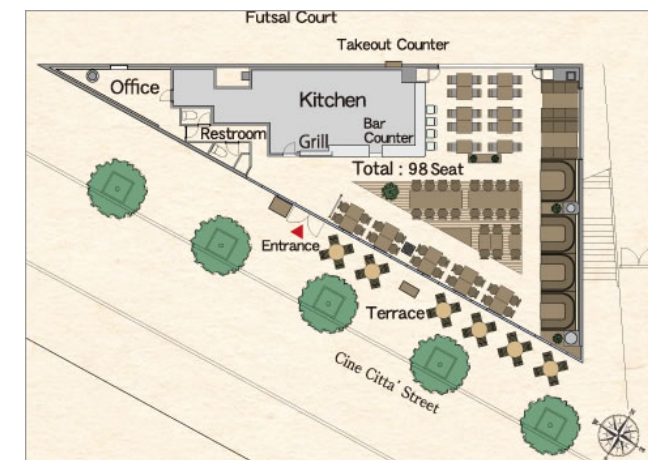

設備・機材等

フリーWi-Fi、電源あり
プロジェクター、スクリーン、ワイヤレスマイク2本
音響設備、照明